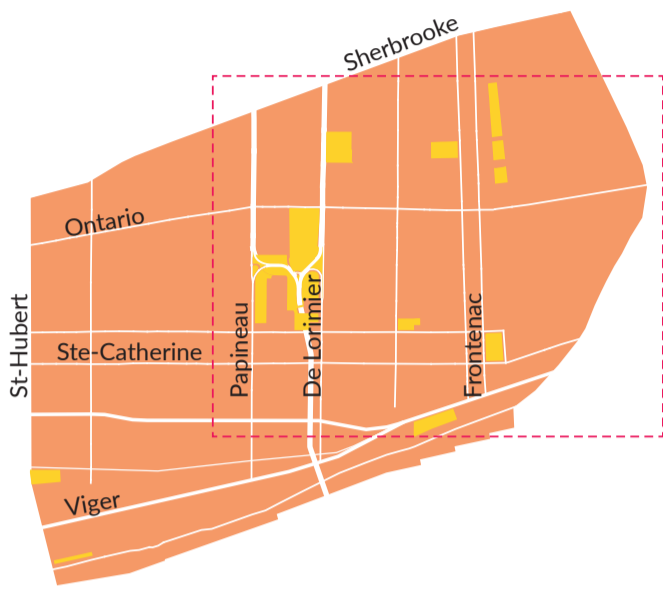

Services et ressources destinés aux enfants de 0-12 ans des Faubourgs

Cette carte fait l'inventaire des ressources disponibles pour les parents des enfants de 0 à 12 ans dans l'est du Centre-Sud.

CIUSSS du Centre-Sud-de-l'île de Montréal

CLSC DES FAUBOURGS
(514) 527-2361

- 3 2260 rue Parthenais
- 4 Maison de naissance Jeanne-Mance
822 rue Ontario

Commerces favorables aux familles

5 **SAINT-VINCENT-DE-PAUL**
1930 rue de Champlain
(514) 526-5937

6 **VILLAGE AU PIED DU COURANT**
2100 Rue Notre-Dame Est

7 **CAFÉ COOP TOUSKI**
2361 rue Ontario Est
(514) 524-3113

8 **MARCHÉ SOLIDAIRE FRONTENAC**
2570 Rue Ontario E

Centres sportifs et de loisirs et bibliothèques

1 **BIBLIOTHÈQUE FRONTENAC**
2550 rue Ontario Est
(514) 872-7888

2 **CENTRE JEAN-CLAUDE MALÉPART**
2633 rue Ontario Est
(514) 521-6884
cjcm.ca

Organismes du quartier

9 **RUELLE DE L'AVENIR**
2040 rue Alexandre-DeSève
(514) 525-4233
ruelledelavenir.org